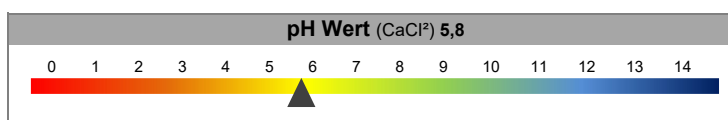

Ziegler

www.ziegler-erden.de

Bio Kräuter Aussaat Erde

Bodengold Premium 15L

Bodengold Premium BIO Kräuter- und Aussaaterde ist eine hochwertige gebrauchsfertige Spezialerde. Hergestellt auf Basis natürlicher, nachwachsender Rohstoffe zur Anzucht von Kräutern und sonstiger Sämereien sowie zur Weiterkultur in Töpfen und Schalen, im Freiland und im Gewächshaus. Bodengold Premium BIO Kräuter- und Aussaaterde ist für ca. 6 - 8 Wochen wirksam vorgedüngt. Zur Nachdüngung empfehlen wir Ihnen unsere Bodengold BIO-Dünger.

15 Liter	Art.Nr: 702
VE 54x 15L	4027892150251

Nährstoffe (Sollwert)

Stickstoff (N)	150 mg/l (CaCl₂)
Phosphat (P ² O ₅)	150 mg/l (CAL)
Kalium (K ² O)	1500 mg/l (CAL)
Magnesium (Mg)	150 mg/l (CaCl₂)
Schwefel (S) gesamt	150 mg/l (CaCl₂)