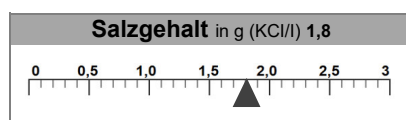

Nährstoffe (Sollwert)

Stickstoff (N)	150 mg/l (CaCl₂)
Phosphat (P²O₅)	150 mg/l (CAL)
Kalium (K²O)	1500 mg/l (CAL)
Magnesium (Mg)	150 mg/l (CaCl₂)
Schwefel (S) gesamt	150 mg/l (CaCl₂)

1. **Ausgangsstoffe**
2. Hochmoortorf mittel bis stark zersetzt(H3-H8)
   - pflanzliche Stoffe aus der Forstwirtschaft (Rindenhumus, Holzfaser)
   - pflanzliche Stoffe aus dem Garten- und Landschaftsbau (Grünschnittkompost)
   - Ton
   - Perlite
   - Kohlensaurer Kalk

1. **Pflanzbeispiele**
2. Liebstöckel
   - Petersilie
   - Dill
   - Schnittlauch
   - Pfefferminze
   - Salbei
   - Basilikum
   - Zitronenmelisse
   - Jungpflanzen

Gregor Ziegler GmbH - Unsere Rezepturen unterliegen laufenden Änderungen und Anpassungen.

Gregor Ziegler GmbH
Stein 33
95703 Plößberg

Tel 0 96 36/ 92 02 -0
Fax 0 96 36/ 92 02 40
info@ziegler-erden.de
www.ziegler-erden.de

Registergericht Weiden,
HRB Nr. 1085

Geschäftsführer:
Gregor Ziegler, Matthias Ziegler
Ust-ID: DE 811439655