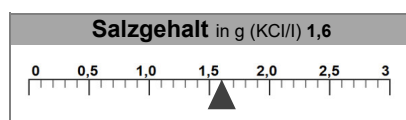

20 Liter	Art.Nr: 292
VE 108x 20L	4027892199953

Nährstoffe (Sollwert)

Stickstoff (N)	200 mg/l (CaCl₂)
Phosphat (P ² O ₅)	500 mg/l (CAL)
Kalium (K ² O)	1000 mg/l (CAL)
Magnesium (Mg)	150 mg/l (CaCl₂)
Schwefel (S) gesamt	