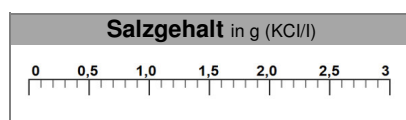

50 Liter	Art.Nr: 289
VE 54x 50L	4027892199885

Nährstoffe (Sollwert)

Stickstoff (N)	0,15% in der FM
Phosphat (P ² O ₅)	0,05% in der FM
Kalium (K ² O)	0,10% in der FM
Magnesium (Mg)	0,06% in der FM
Cadmium (Cd)	0,15mg/Cd/kg in der FM