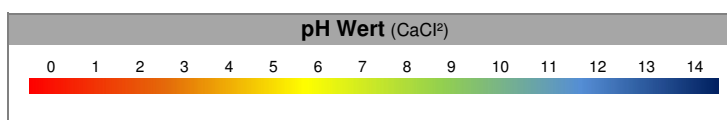

Ziegler

www.ziegler-erden.de

Hochbeet Fasermulch

Bodenhilfsstoff - Torffrei

PRO NATUR Hochbeet Fasermulch ist durch seine hochwertige Zusammensetzung aus natürlich nachwachsenden Rohstoffen ohne chemische Zusätze in bester Qualität besonders geeignet als schonendes und schützendes Bodenabdeckmaterial. Hochbeet Fasermulch ist besonders sparsam in der Ausbringhöhe von ca. nur 4 cm, dadurch ergibt sich ein erheblicher Preisvorteil gegenüber anderen Mulchmaterialien.

50 Liter	Art.Nr: 289
VE 54x 50L	4027892199885

Nährstoffe (Sollwert)

Stickstoff (N)	0,15% in der FM
Phosphat (P ² O ₅)	0,05% in der FM
Kalium (K ² O)	0,10% in der FM
Magnesium (Mg)	0,06% in der FM
Cadmium (Cd)	0,15mg/Cd/kg in der FM